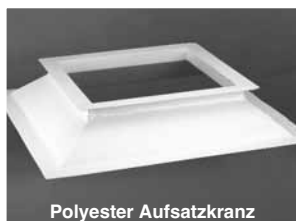

POLYESTER AUFSATZKRÄNZE

Polyester Aufsatzkranz

Weshalb entscheiden Sie sich für einen Polyester Aufsatzkranz?

Polyester Aufsatzkränze isolieren und sind äußerst robust dank ihrer Glasfaserverstärkung.

Verschiedene Formen

Die „deutschen“ Aufsatzkränze (D) ab 30 cm Höhe können mit einem eingebauten Lüftungsrost ausgestattet werden.

Die Polyester Aufsatzkränze sind in runder Ausführung erhältlich.

Die Polyester Aufsatzkränze werden auch noch in anderen Formen angeboten, wie Aufsatzkränze für Welldächer, Aufsatzkränze mit quadratischer Basis für runde Kuppeln, Nordlichtaufsatzkränze usw... (siehe Seite 17).

Polyester Aufsatzkranz für Welldächer

Polyester Aufsatzkranz für Well-Dächer

Dieser Aufsatzkranz sorgt für das Integrieren einer Skylux® Kuppel in einem Dach mit Wellplatten von verschiedenen Typen.

Polyester Aufsatzkranz quadratisch-rund